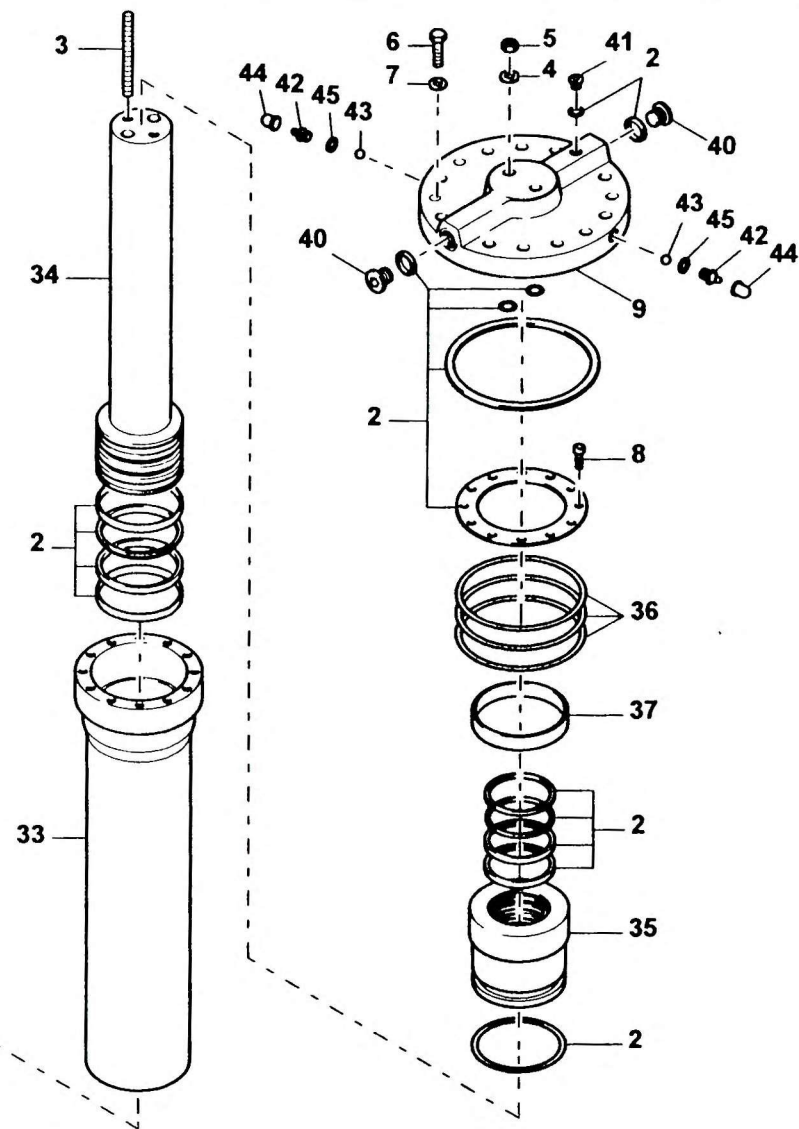

FEDERBEIN
SUSPENSION CYLINDER ASSEMBLY

BILDТАФЕЛ
PICTORIAL DISPLAY

11.96

2251293-ETL C

1/2

GMK 5160
BE 505
G 061

FEDERBEIN
SUSPENSION CYLINDER ASSEMBLY

BILDTAFEL
PICTORIAL DISPLAY

11.96

2251293-ETL C

2/2

GMK 5160
BE 505
G 061